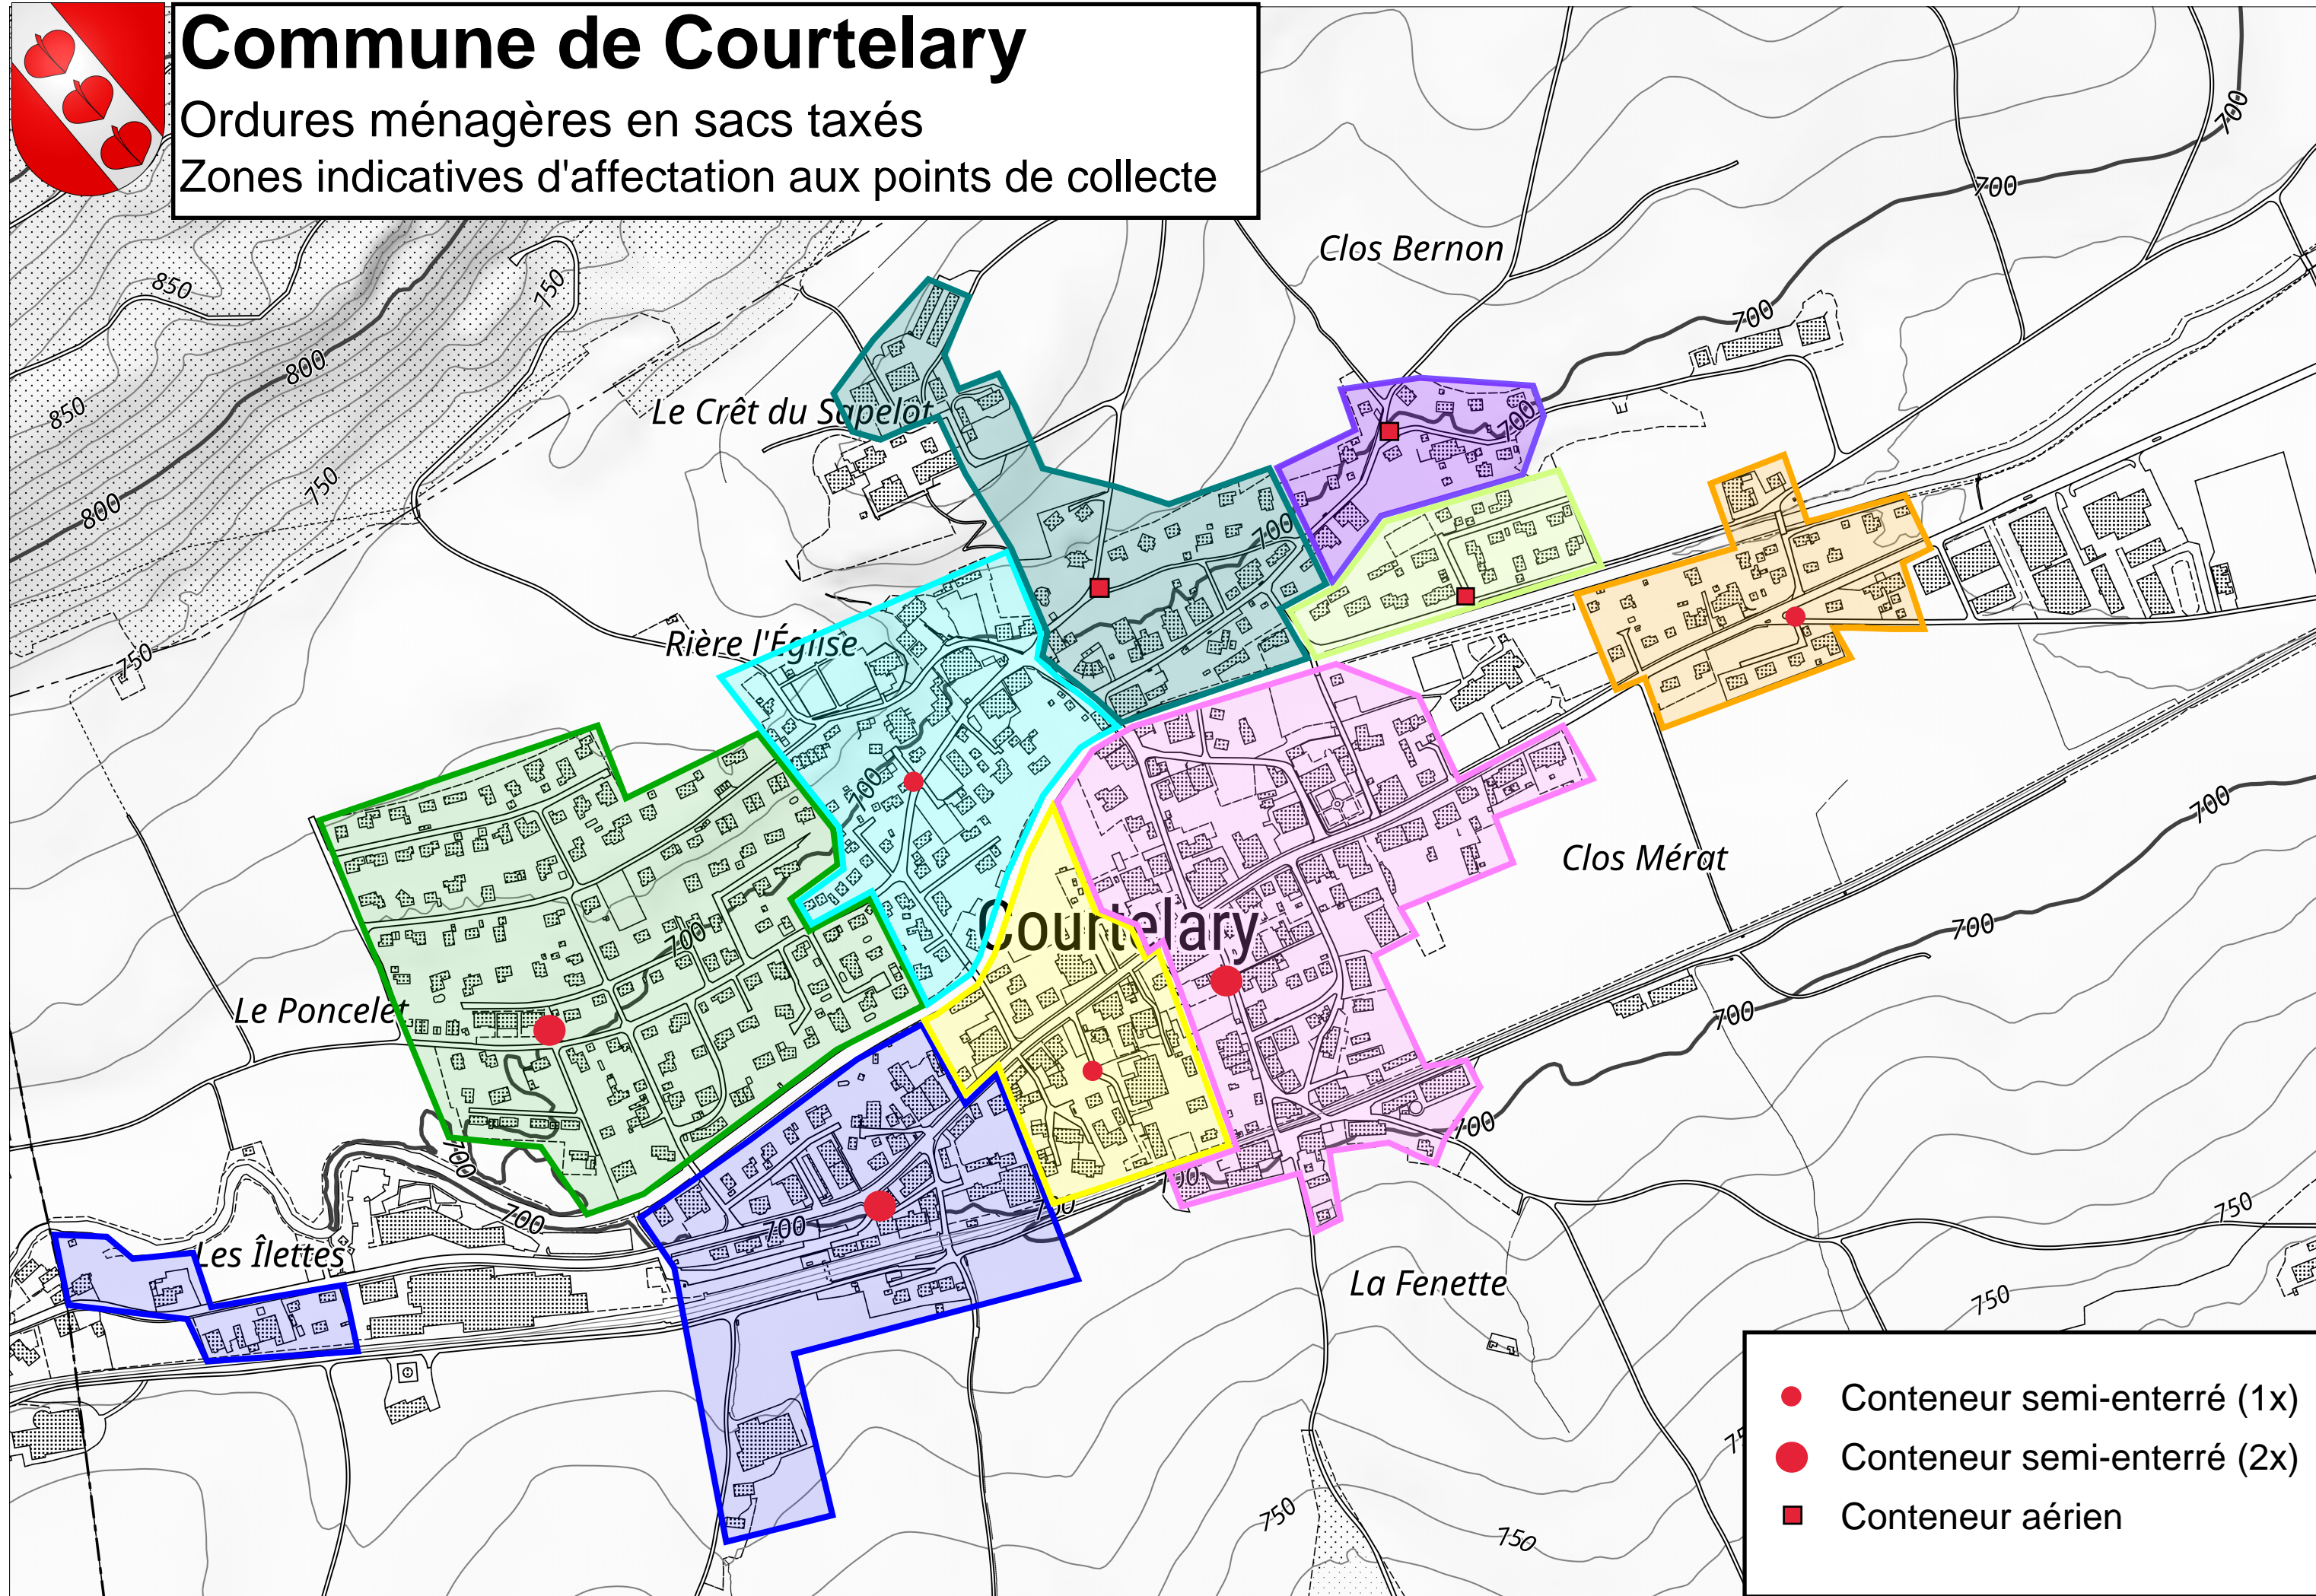

# Commune de Courtelary

Ordures ménagères en sacs taxés

Zones indicatives d'affectation aux points de collecte

- Conteneur semi-enterré (1x)
- Conteneur semi-enterré (2x)
- Conteneur aérien